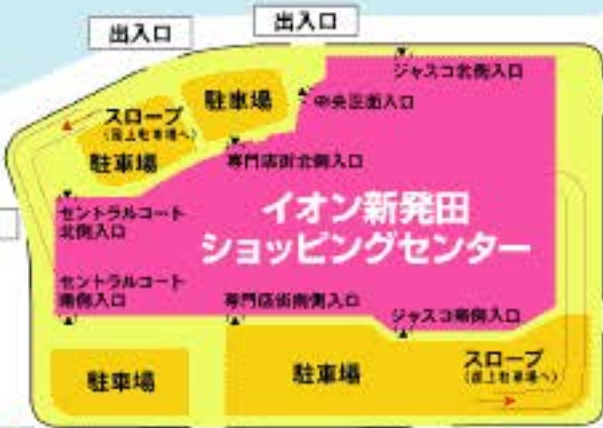

西新発田駅前駐車場のご案内

駐車場拡大図

- 駐車場名 グリーンパーク西新発田駅前
- 駐車料金 月極 5,000円 (除雪・舗装有り)
- 駐車台数 全48台
- お申し込み・お問い合わせ

株式会社 新潟グリーンテック
 〒957-0018 新潟県新発田市緑町1-12-11
 TEL 0254-23-0667 FAX 0254-23-0681

至新潟

新新バイパス

新発田南バイパス

N-1 西新発田店

サンクス ガーデン

興栄 ドライ

洋服の青山

至水原新通 豊浦方面

駅前広場

西新発田駅

西しばた自動車学校

JR白新線